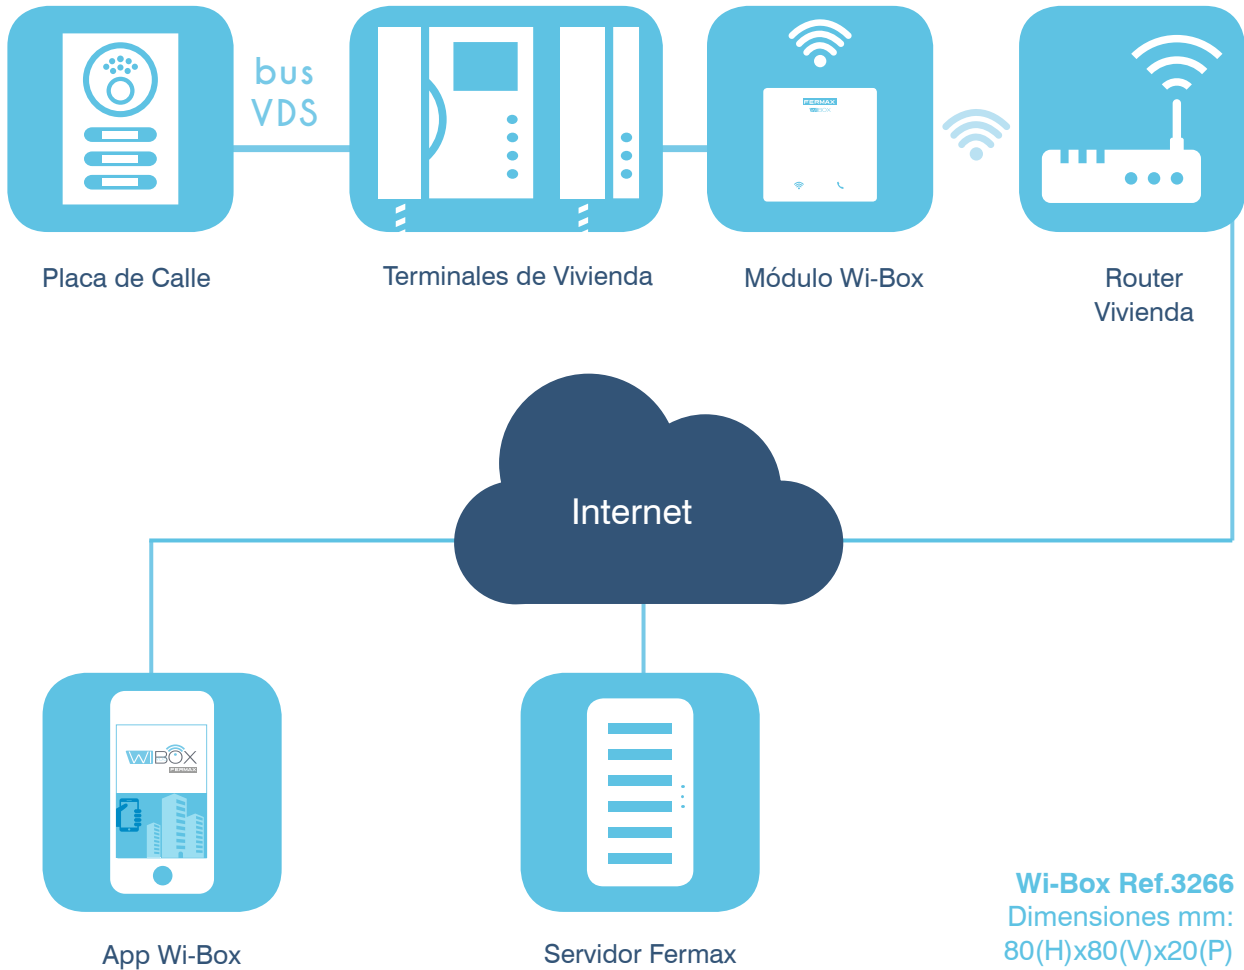

WIBOX
VDS **FERMAX**

Desvío de llamada a móvil

¿TE IMAGINAS ESTAR
COMUNICADO CON TU CASA
EN TODO MOMENTO?

Si tienes un **monitor o teléfono con tecnología VDS** de FERMAX en tu casa, ahora puedes **desviar la llamada a tu móvil**. Y no importa lo antigua que sea tu instalación.

Solo necesitas el nuevo **Wi-Box** de Fermax para poder **conectarte con tu hogar desde cualquier lugar del mundo** y disfrutar de tu tiempo libre cuando no estás en casa.

Módulo Wi-Box
ref.3266

Wi-Box es un módulo de pequeñas dimensiones que permite conectar uno o más móviles al terminal VDS de tu vivienda con tan solo **descargarte la App y emparejar Wi-Box con tu WiFi.**

Desde un mismo móvil puedes conectarte a tu casa, tu apartamento, a casa de tus padres, ... a tantos hogares como necesites.

TERMINALES COMPATIBLES

Tecnología VDS

Monitores **Veo**

Monitores **Loft**

Monitores **Citymax**

Monitores **Smile 7''**

Monitores **Smile 3,5''**

Monitores **iLoft**

Teléfono **Loft**

Teléfono **Loft Extra**

Teléfono **Citymax**

Teléfono **iLoft**

ESQUEMA DE INSTALACIÓN