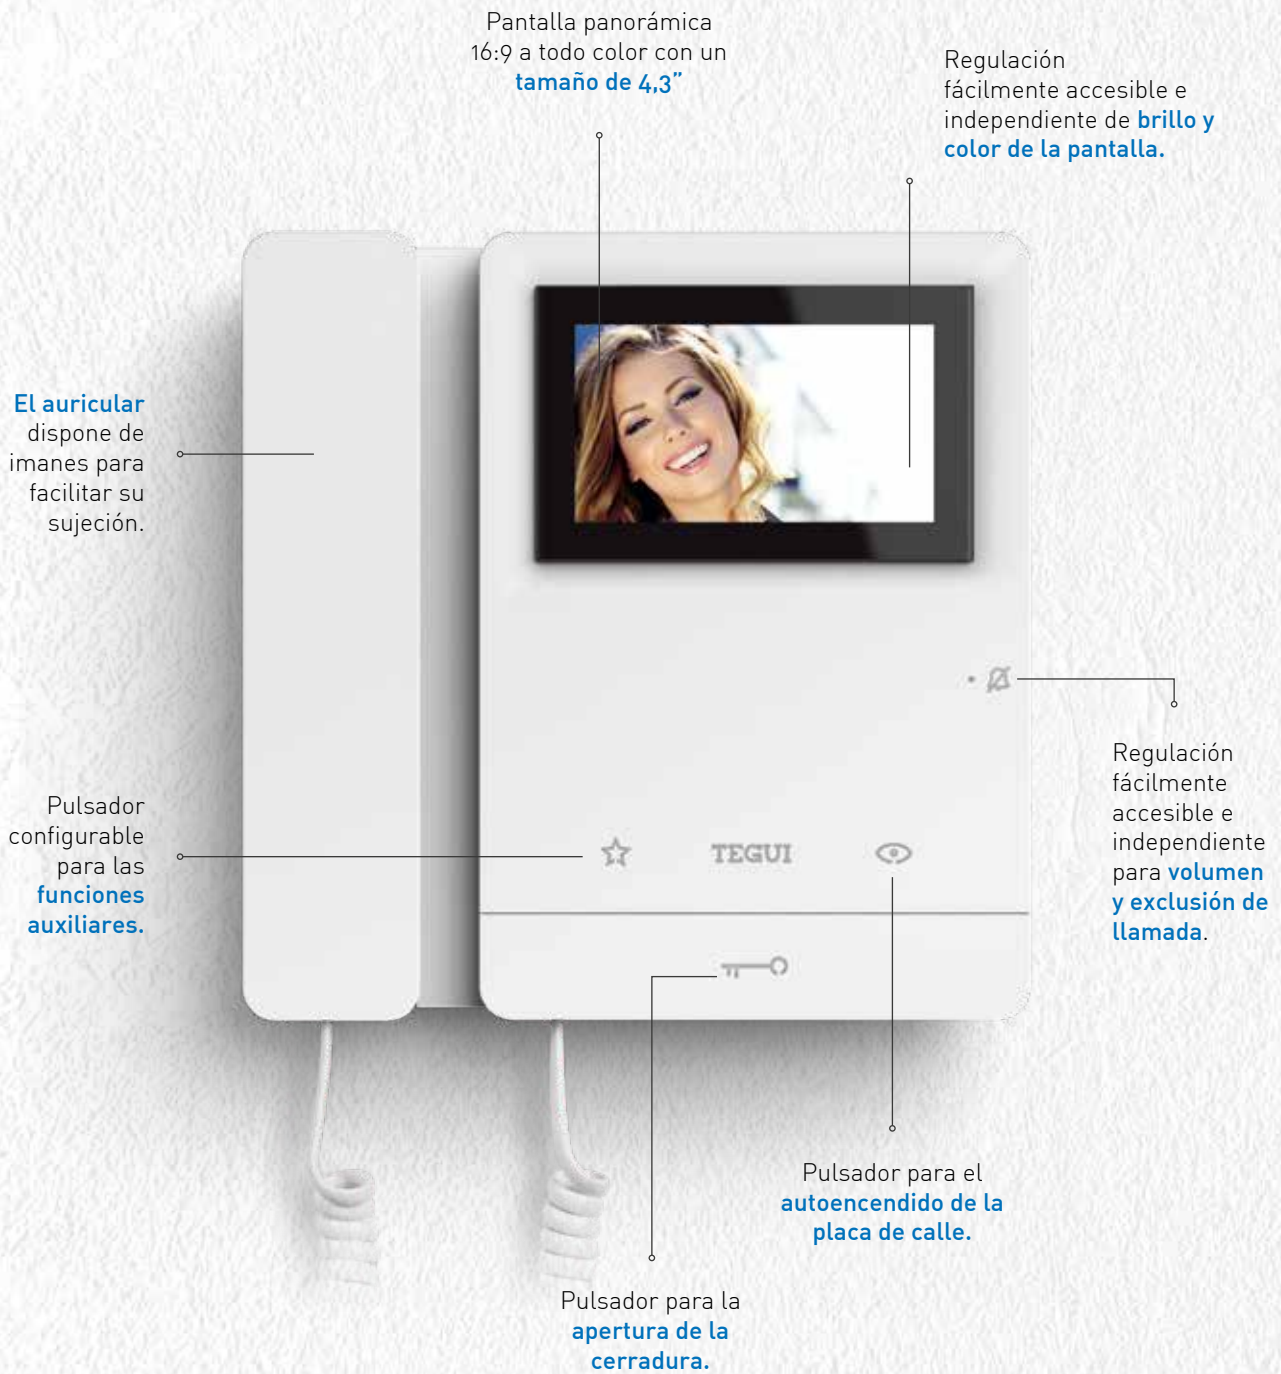

**Pantalla panorámica** 16:9.

El diseño lineal y los **ángulos redondeados unidos al acabado blanco** realzan su aspecto moderno.

**Fácil sujeción** del auricular gracias al uso de imanes.

**Regulación fácilmente accesible:** volumen y exclusión de llamada, brillo y color de la pantalla.

# MONITOR SERIE 8

Referencia	MONITOR	PVR	Emb.
<b>374494</b>	Monitor de videoportero 2 HILOS con auricular y pantalla a color de 4,3" para la instalación en superficie (soporte incluido). Equipado con tres pulsadores destinados a: apertura de cerradura, autoencendido de la placa de calle y pulsador configurable para funciones auxiliares (activación cerradura adicional, autoencendido cámara adicional, intercomunicación general o entre dos unidades interiores, ...) en función del configurador insertado en el alojamiento (M). Regulación fácilmente accesible e independiente para volumen y exclusión de llamada, brillo y color de la pantalla. El auricular dispone de imanes para facilitar su sujeción.	<b>199,00 €</b>	1