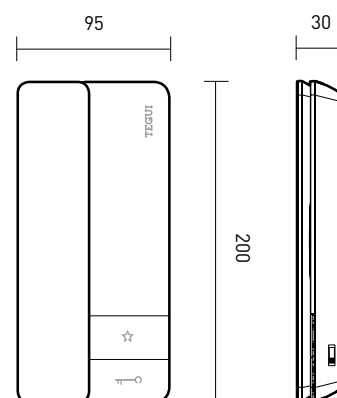

Dimensiones expresadas en milímetros.

# TELÉFONO SERIE 8

**El auricular** dispone de imanes para facilitar su sujeción.

Pulsador configurable para las **funciones auxiliares**.

Pulsador para la **apertura de la cerradura**.

Referencia	<b>TELÉFONO</b>	PVR	Emb.
<b>374294</b>	<p>Teléfono de portero 2 HILOS para la instalación en superficie. Equipado con dos pulsadores destinados a apertura de cerradura y función auxiliar, configurables en función del configurador insertado en el alojamiento (M). El auricular dispone de imanes para facilitar su sujeción. Dispone de bornes para la conexión de un pulsador externo para realizar la llamada a planta. El volumen de la sonería es regulable en tres niveles a través del selector incorporado. Si se encuentra en instalaciones de vídeo o mixtas audio/video como última unidad del montante o de tramo es necesario añadirle un terminador de línea referencia 3499 conectado en ENTRA-SALE sobre el propio teléfono.</p>	<b>35,00 €</b>	1