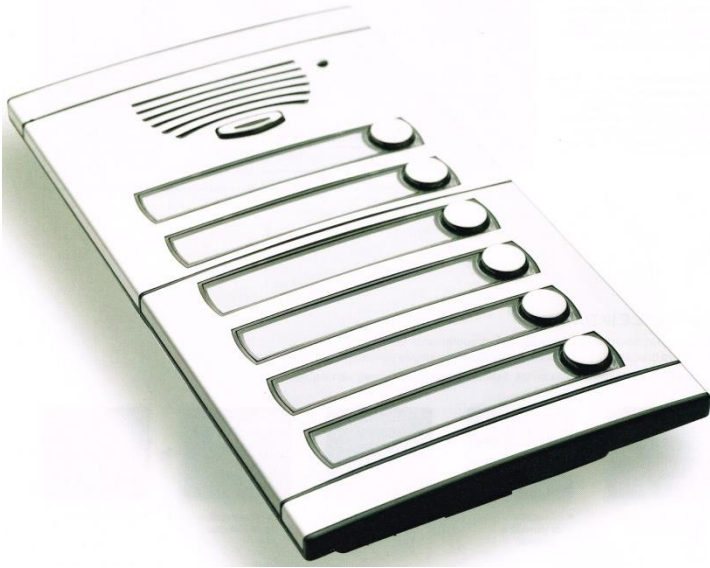

## **Porteros y Vídeoporteros Serie 7** *El primero del mercado modular*

Máxima Fiabilidad y Rápidez de Instalación

Las placas modulares Serie 7 son la solución para cualquier tipo de edificio, tanto por funcionalidad como por estética. Gracias a su modularidad nos permite realizar múltiples combinaciones, adaptándose al espacio y a la estética particular de la comunidad.

La placa Serie 7 tiene un perfil extrafino y sobresale tan sólo 8 mm

La utilización de los mejores materiales garantiza su fiabilidad y robustez.

Disponible para todos los sistemas de Tegui, Convencional, Digital y 2 hilos no polarizados