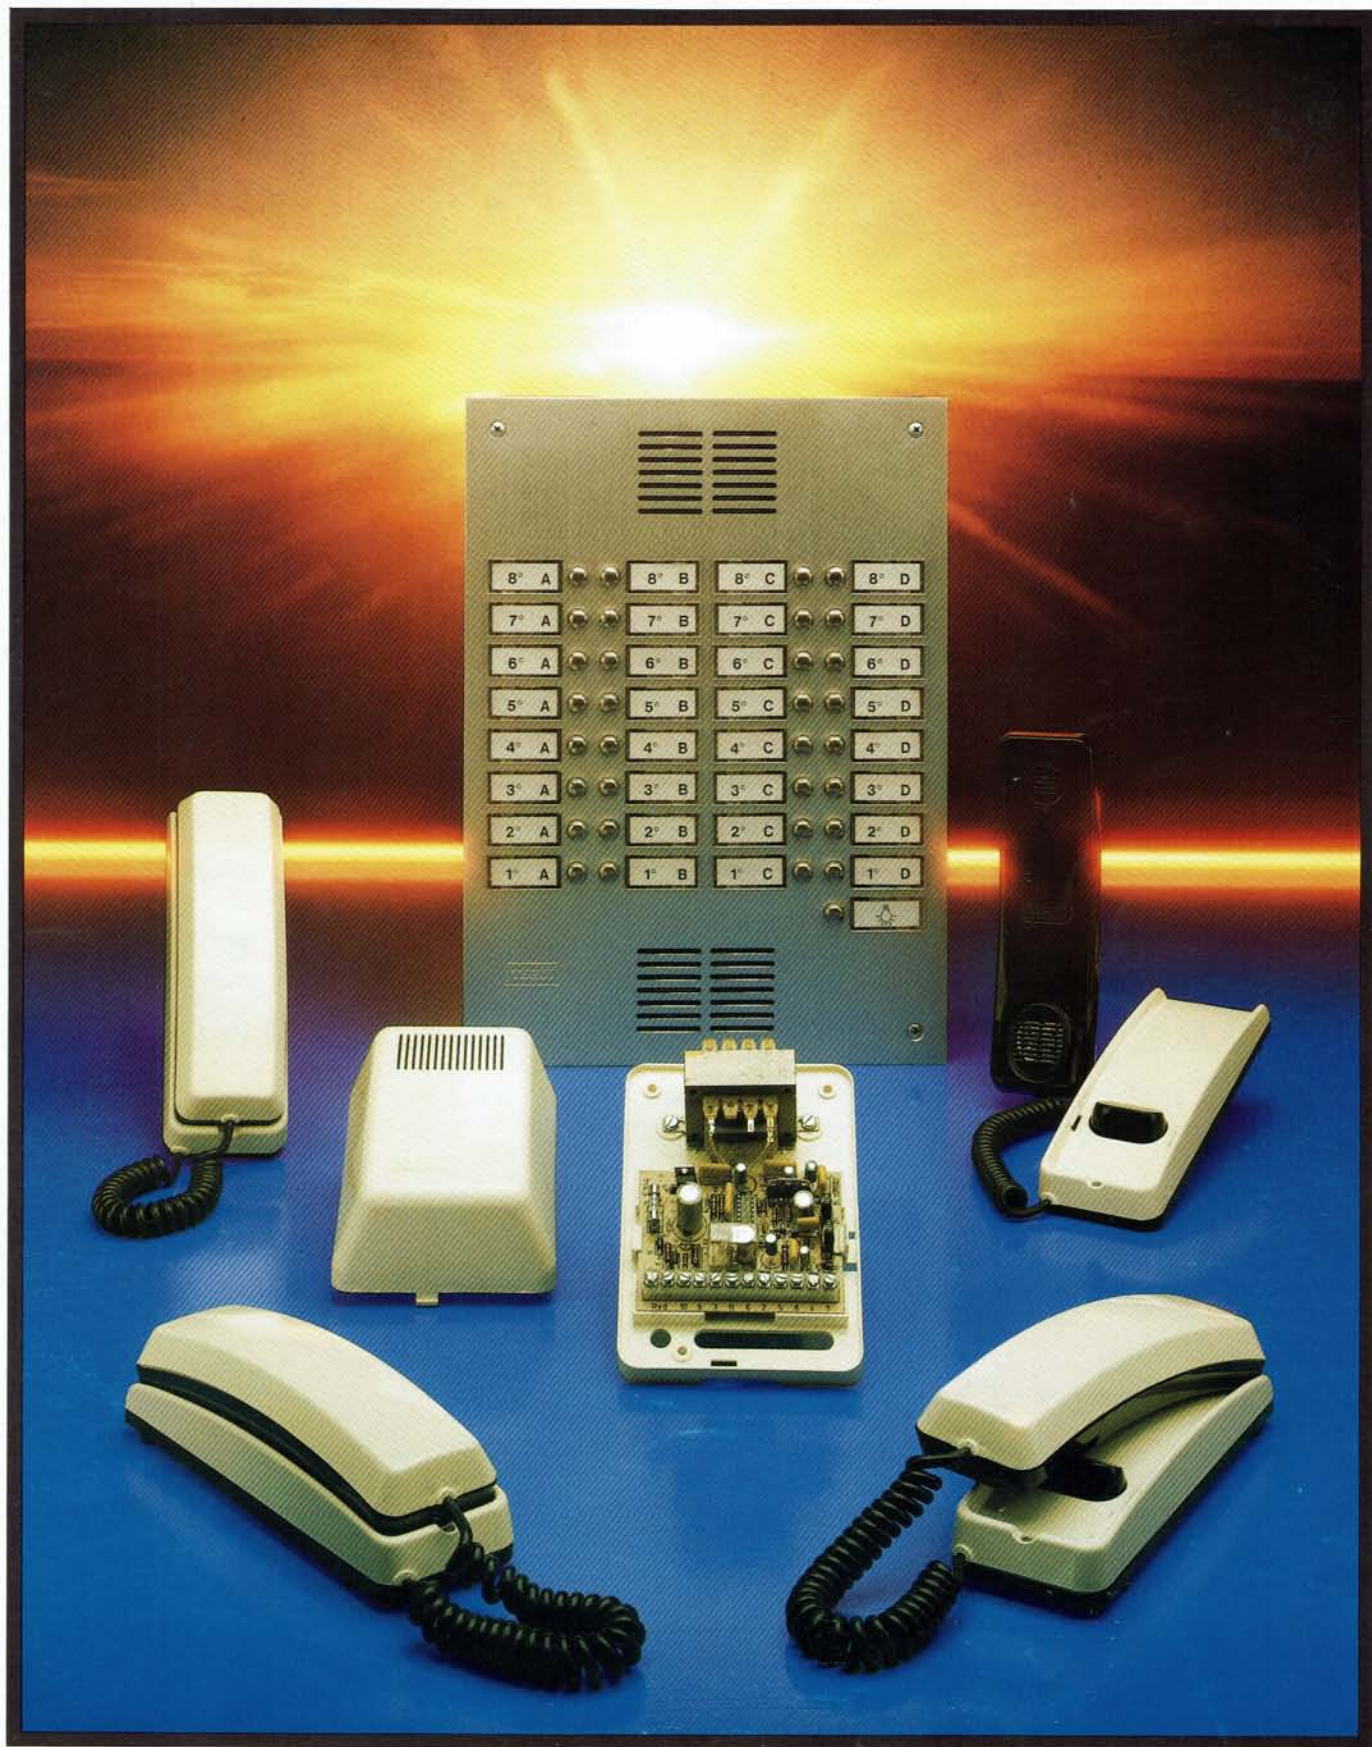

PORTEROS ELECTRONICOS TEGUIPORT

TEGUI

TECNOLOGIA DE FUTURO

SERIE HORIZON N

- Plástico ABS antichoc
- Contactos autolimpiantes
- Con altavoz
- Zumbador de llamada
- Total seguridad de colgado
- Perfecta audición

El sistema más perfecto
de portero electrónico.

SECRETO TOTAL DE COMUNICACION

Sóamente la vivienda llamada
puede entrar en comunicación

ANULACION DE LAS LLAMADAS INCORRECTAS

Sóamente la última llamada
entra en comunicación,
las demás quedan anuladas